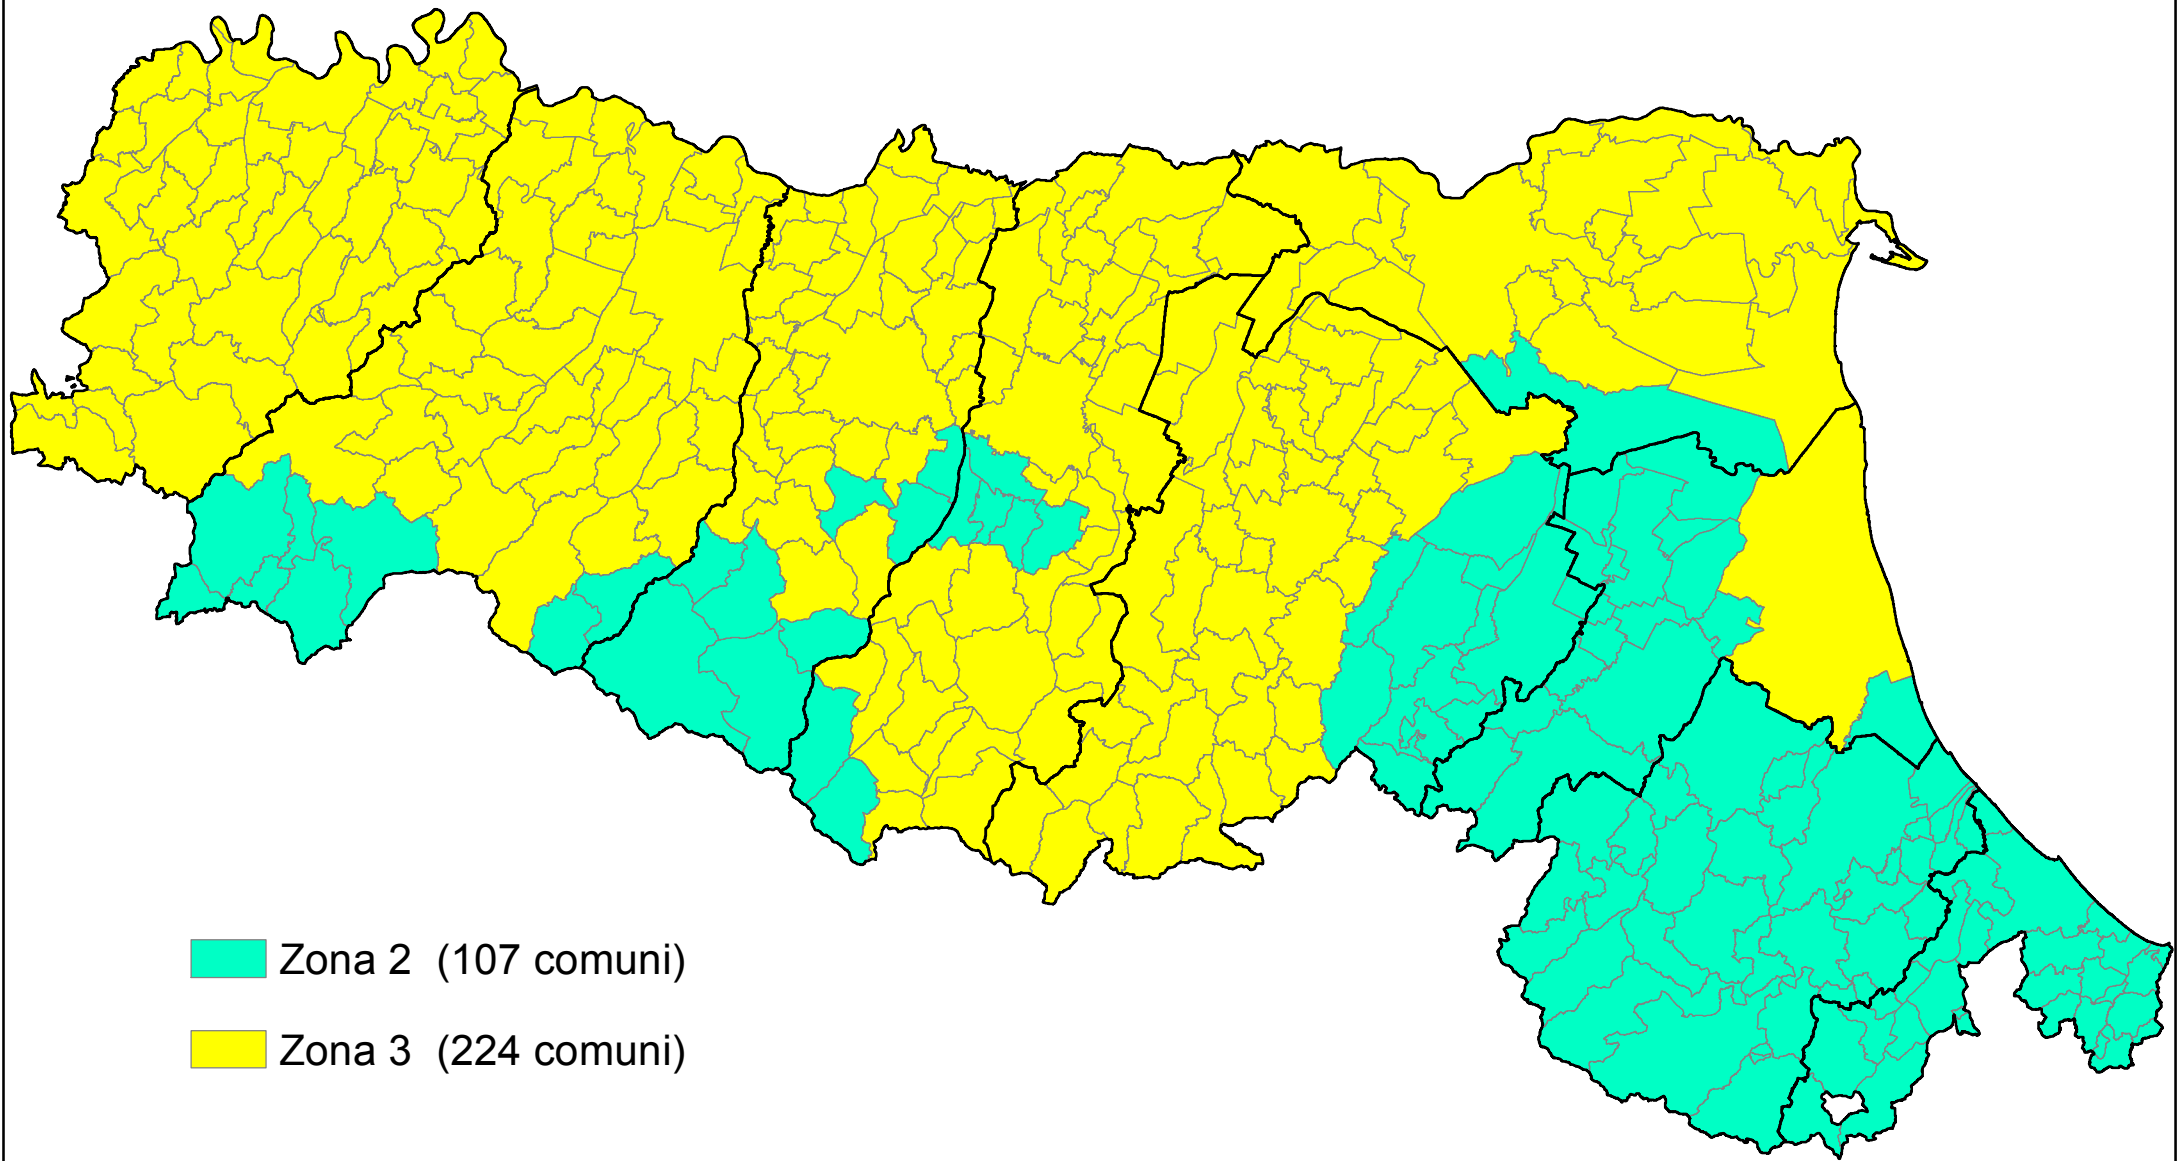

Classificazione sismica dei comuni dell'Emilia-Romagna

 Zona 2 (107 comuni)

 Zona 3 (224 comuni)