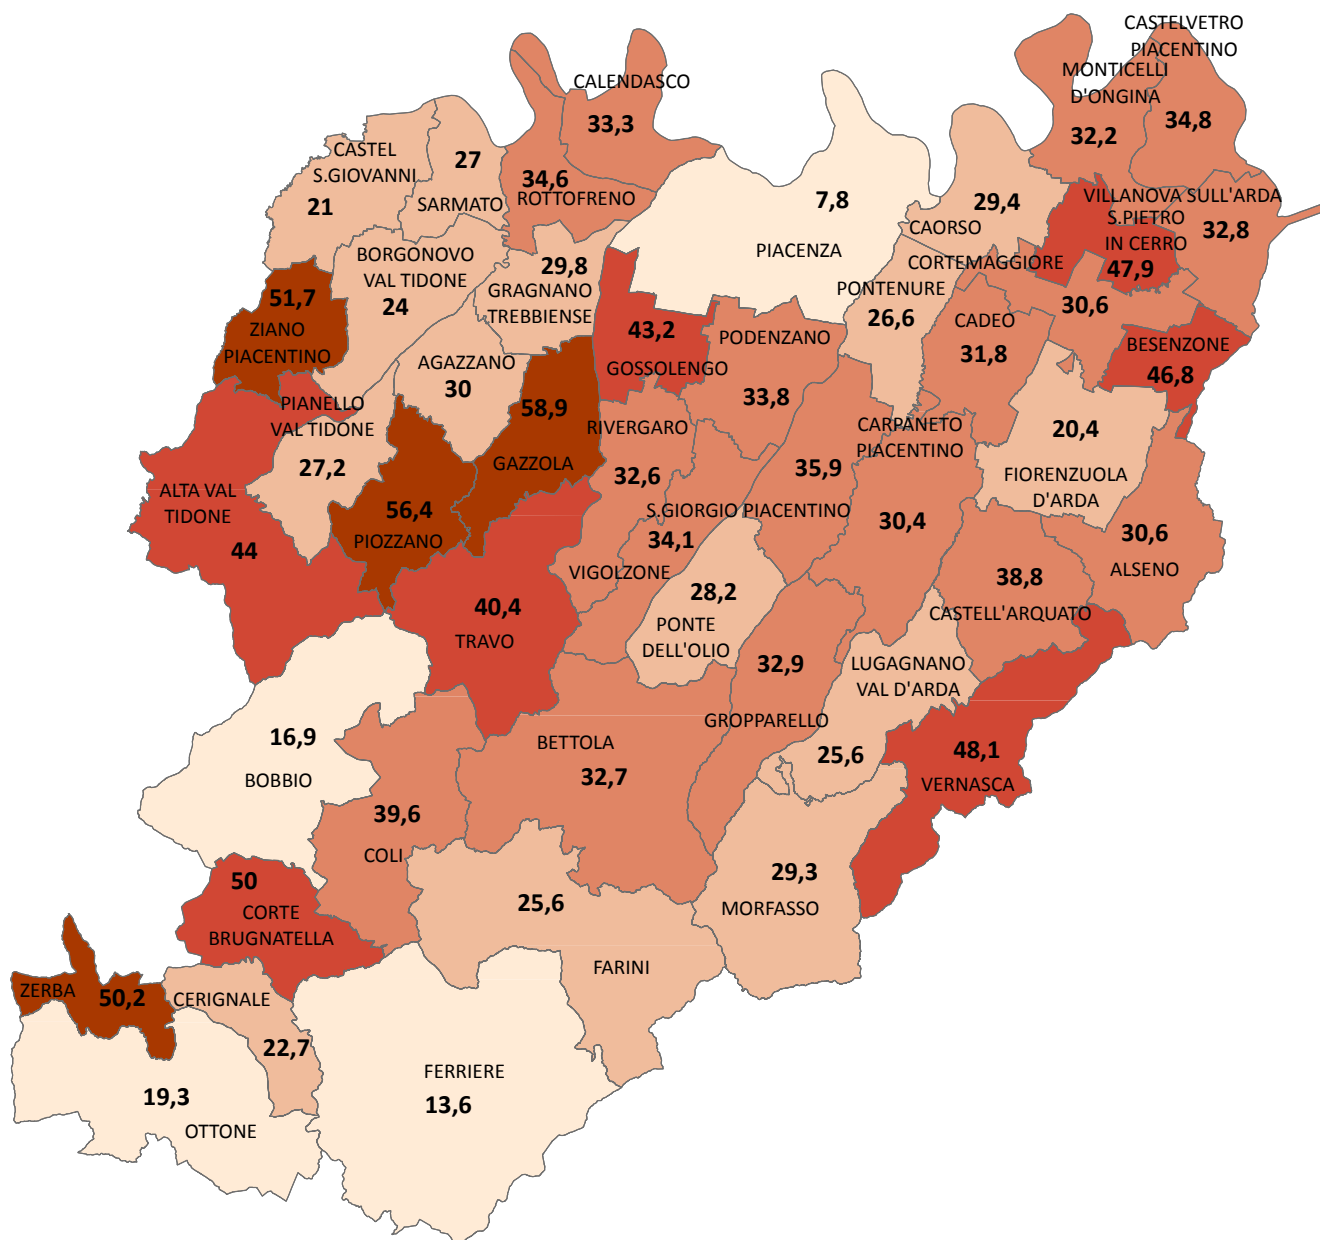

PENDOLARI CHE ESCONO DAL COMUNE DI RESIDENZA PER MOTIVI DI STUDIO - CENSIMENTO 2011 (valore % su popolazione da 5 a 24 anni)

LEGENDA

Fonte: nostra elaborazione su dati ISTAT