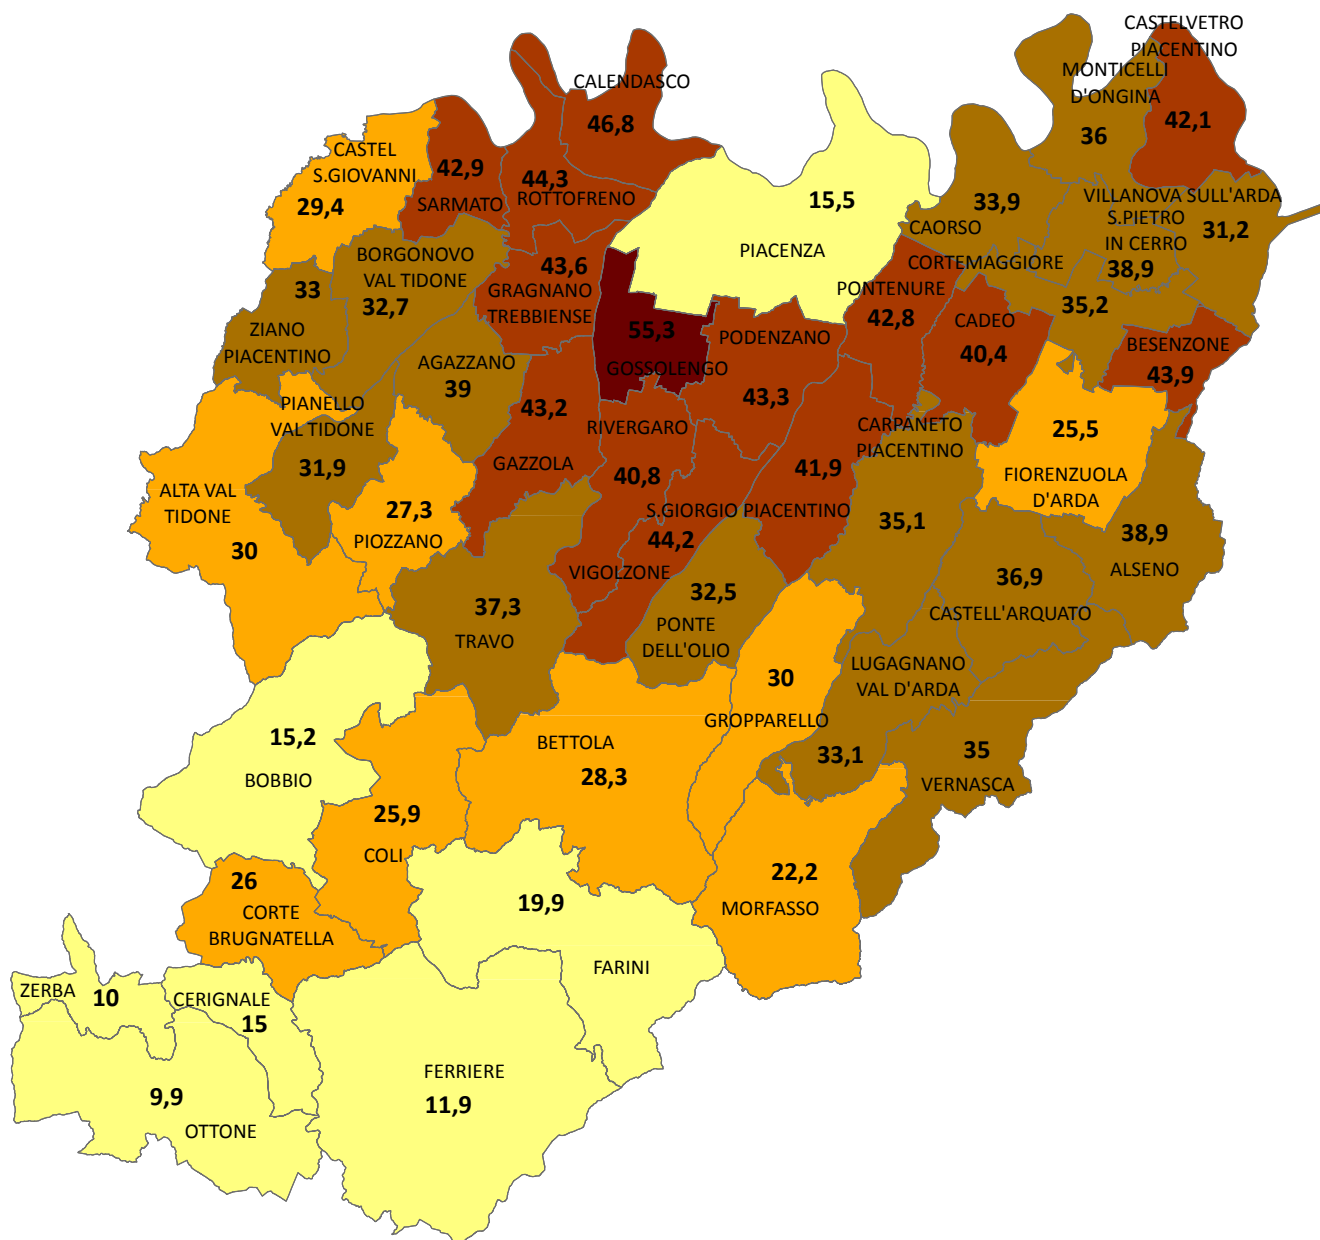

# PENDOLARI CHE ESCONO DAL COMUNE DI RESIDENZA PER MOTIVI DI LAVORO - CENSIMENTO 2011 (valore % su popolazione da 15 a 64 anni)

## LEGENDA

Fonte: nostra elaborazione su dati ISTAT