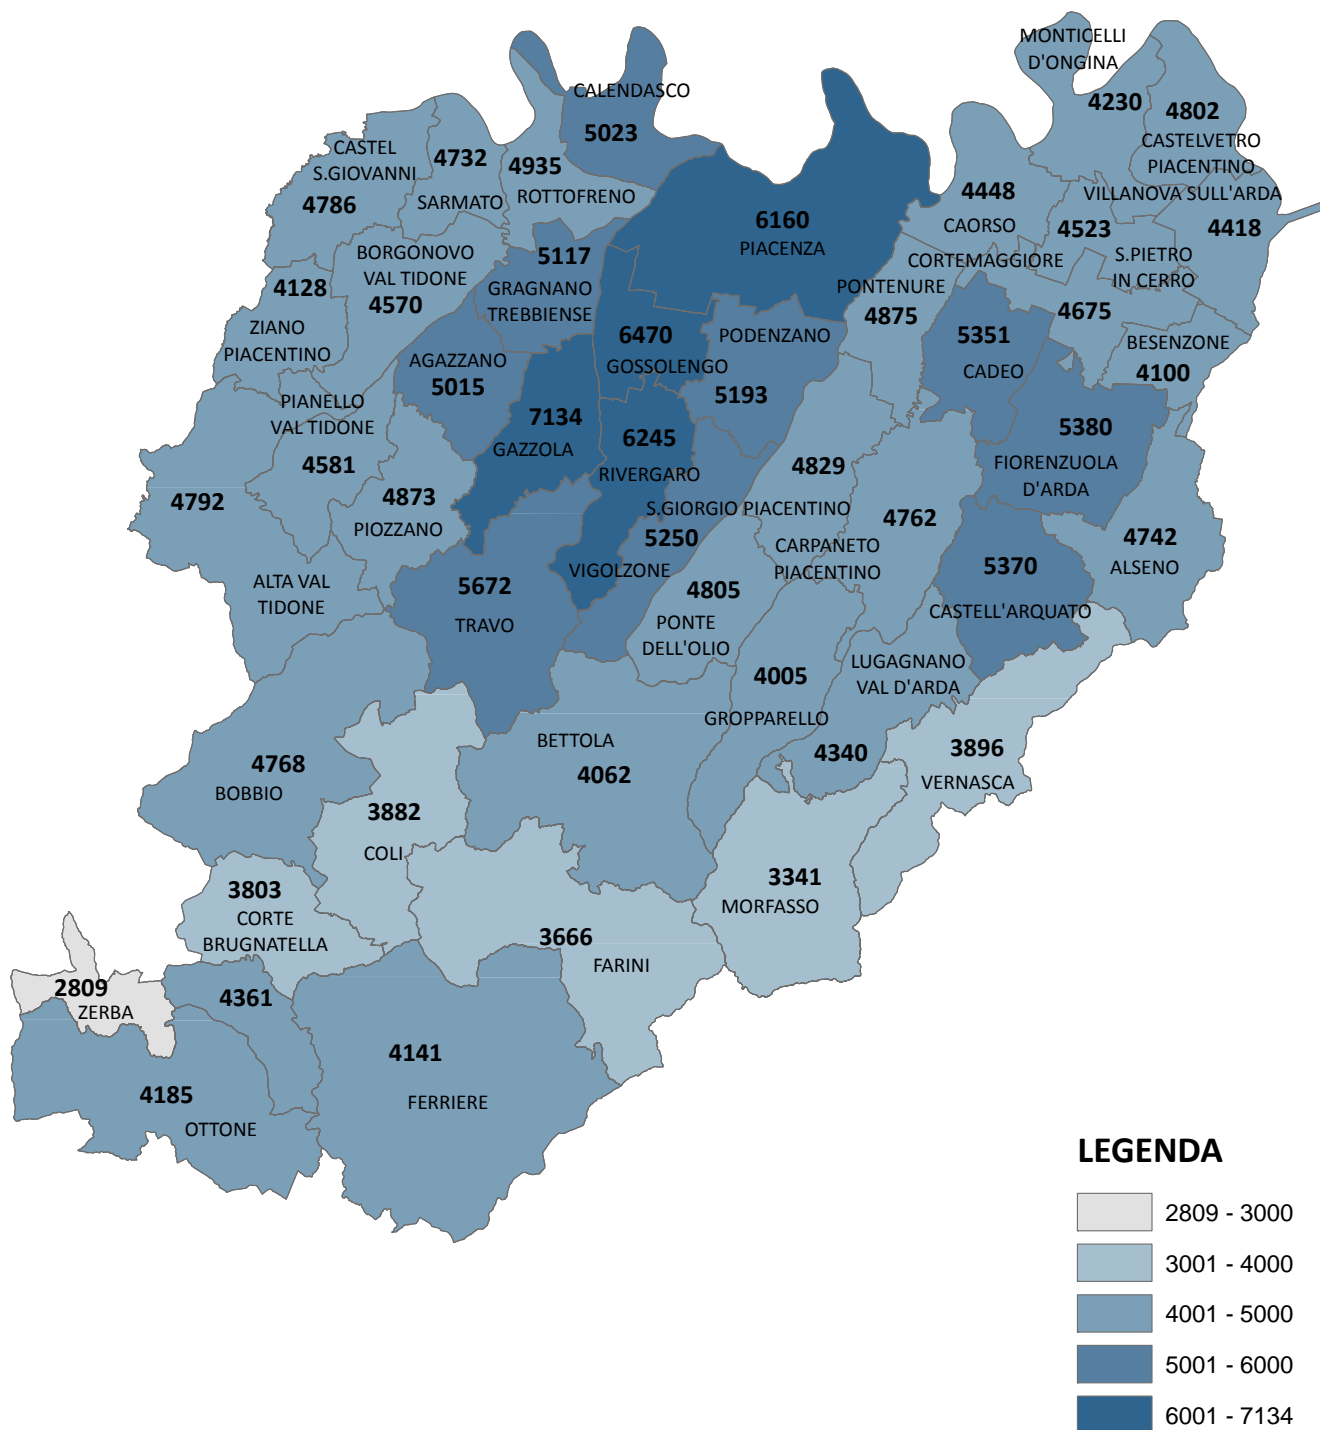

IMPOSTA NETTA 2016

(Euro - Valore medio per contribuente)

Fonte:
 nostra elaborazione su dati MEF - Ministero Economia e Finanze