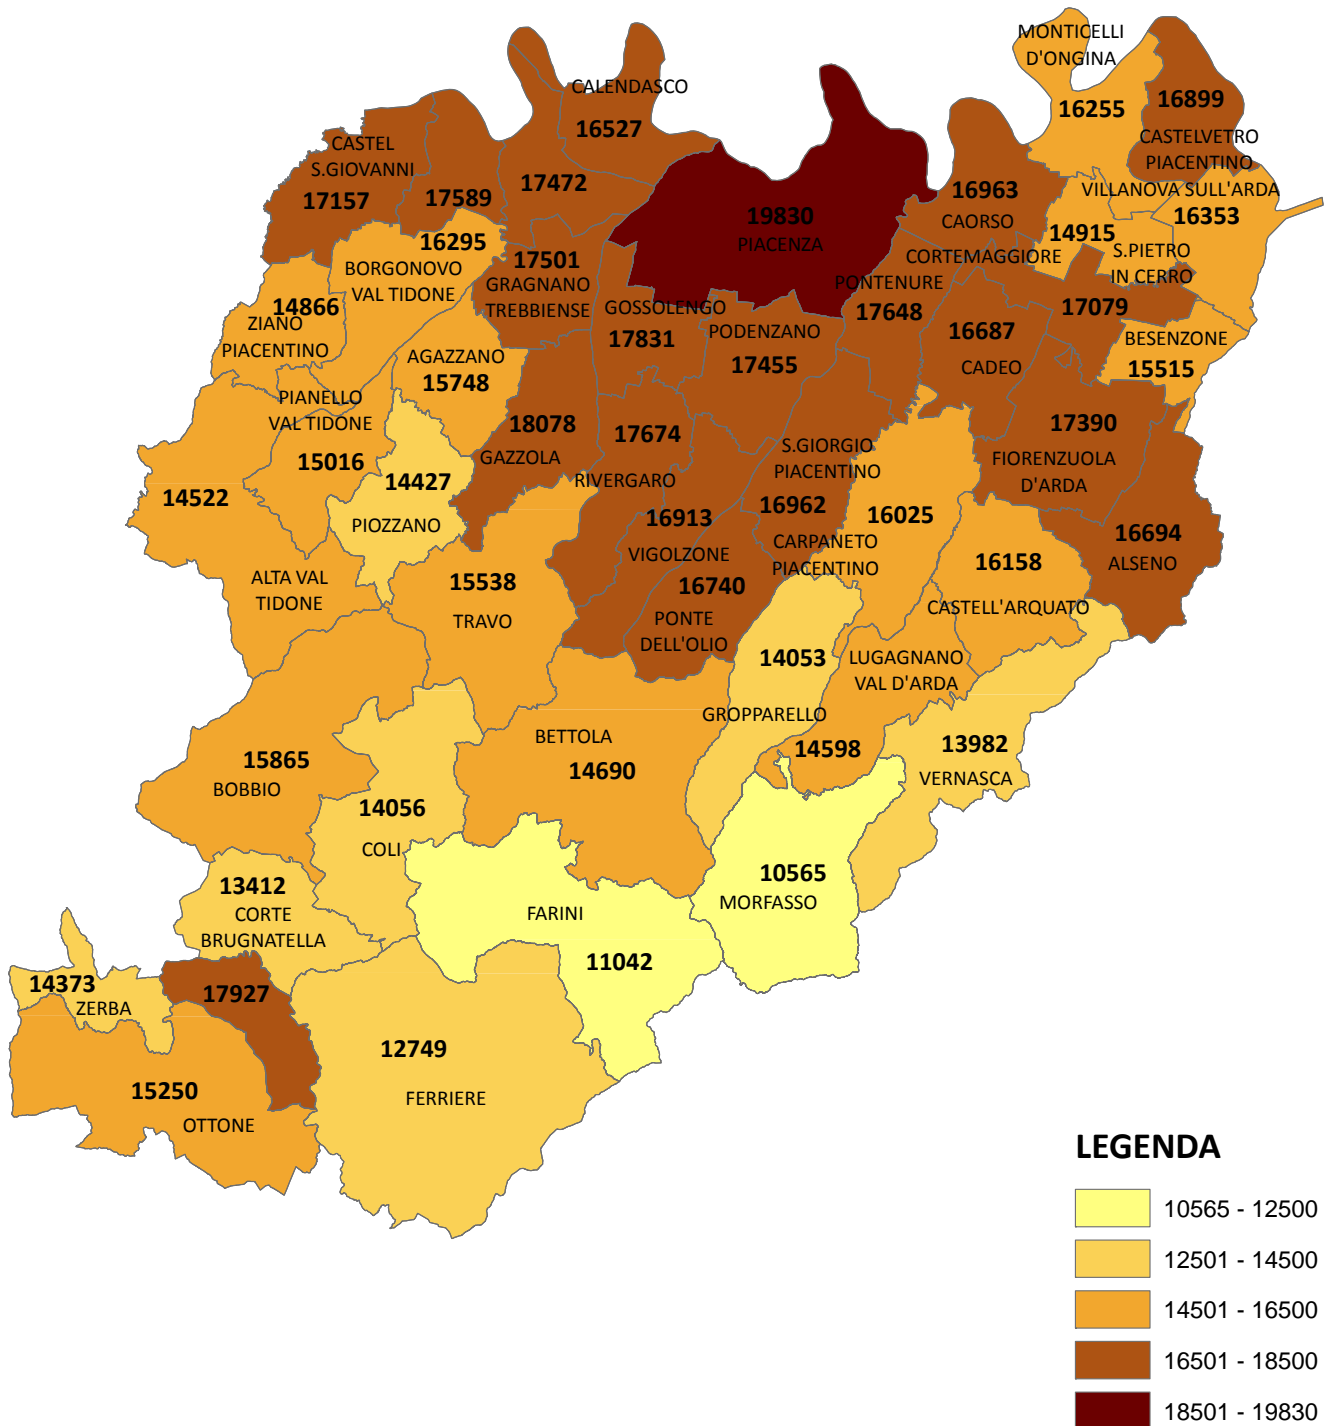

REDDITO DA PENSIONE 2016

(Euro - Valore medio per percettore)

LEGENDA

Fonte:

nostra elaborazione su dati MEF - Ministero Economia e Finanze