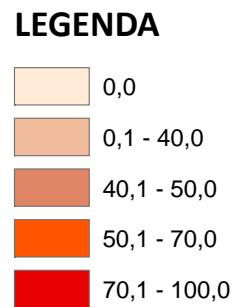

DONNE ISCRITTE AI CENTRI PER L'IMPIEGO

31.12.2017 (VALORI %)

Fonte: nostra elaborazione su dati
 AGENZIA REGIONALE LAVORO EMILIA ROMAGNA