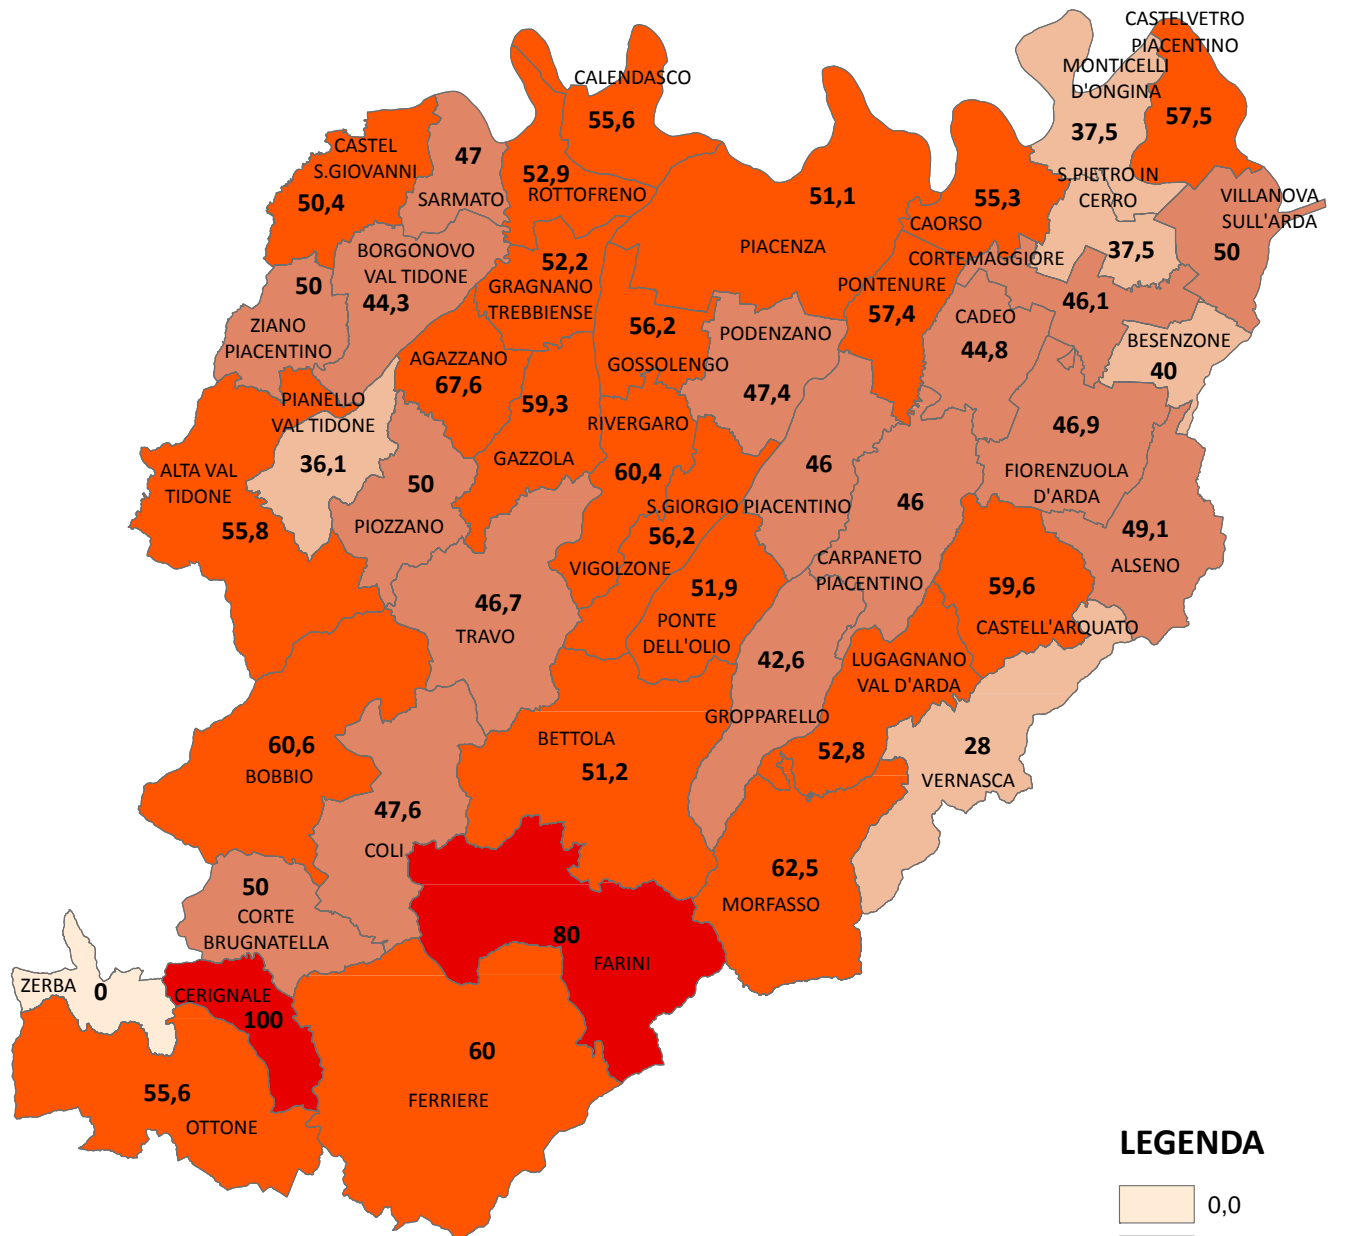

DONNE ISCRITTE AI CENTRI PER L'IMPIEGO

31.12.2017 (VALORI %)

Fonte: nostra elaborazione su dati
 AGENZIA REGIONALE LAVORO EMILIA ROMAGNA