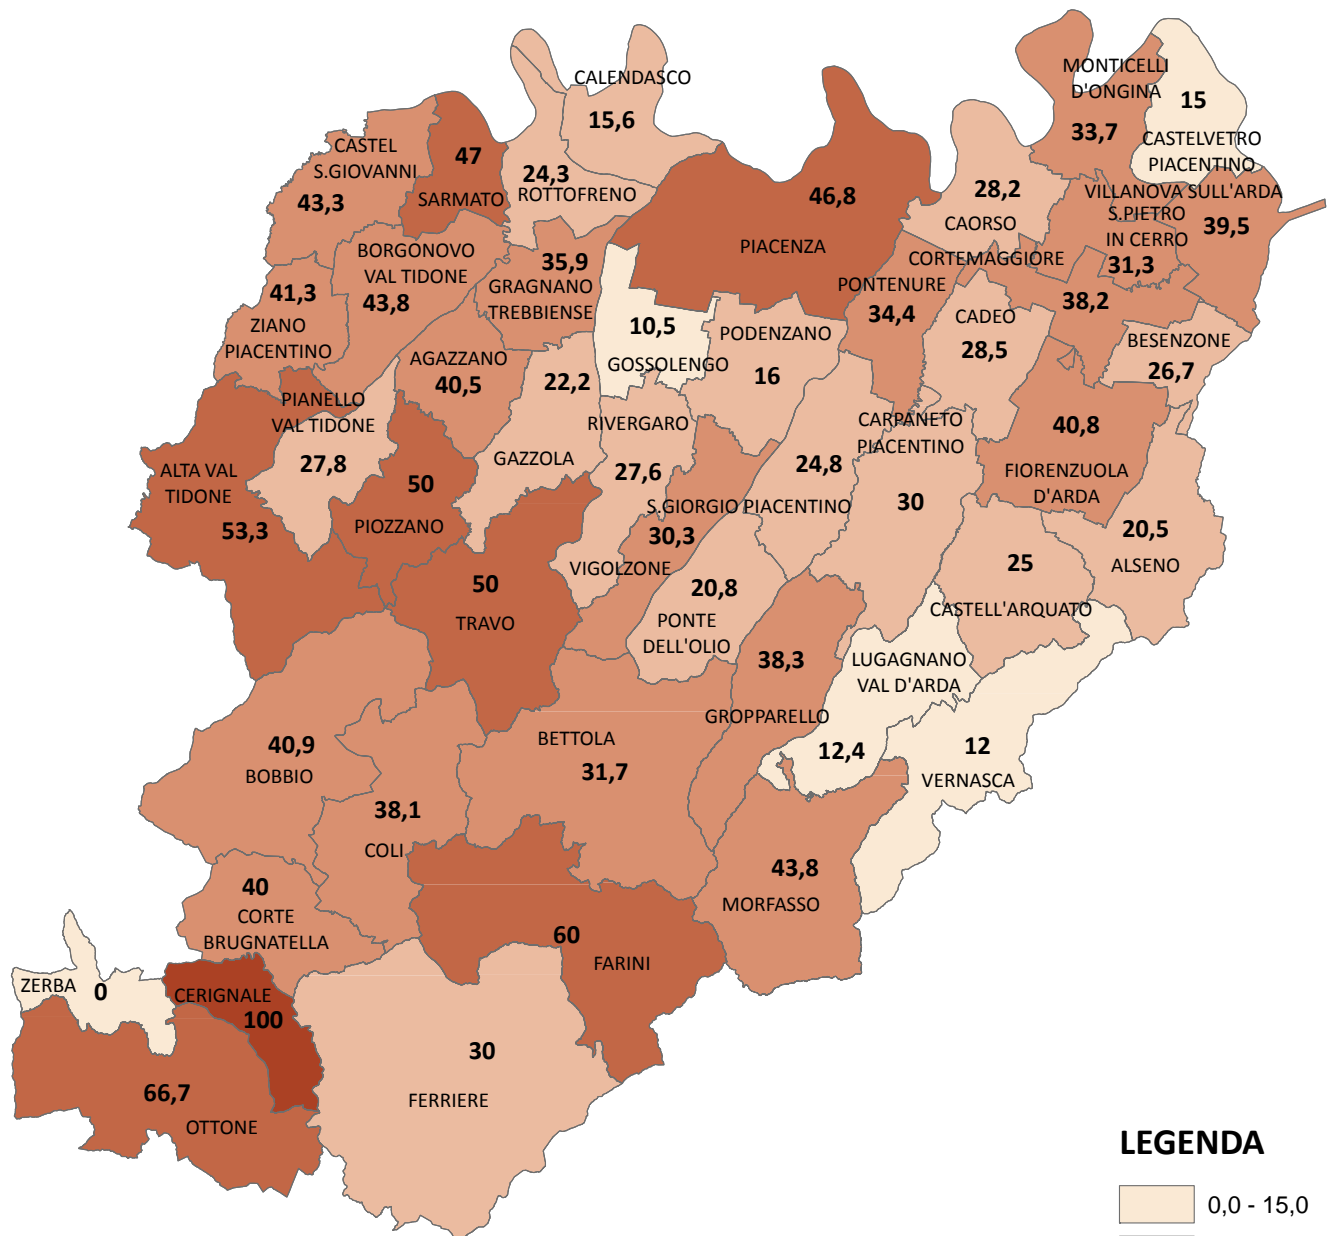

# STRANIERI ISCRITTI AI CENTRI PER L'IMPIEGO 31.12.2017 (VALORI %)

Fonte: nostra elaborazione su dati  
AGENZIA REGIONALE LAVORO EMILIA ROMAGNA